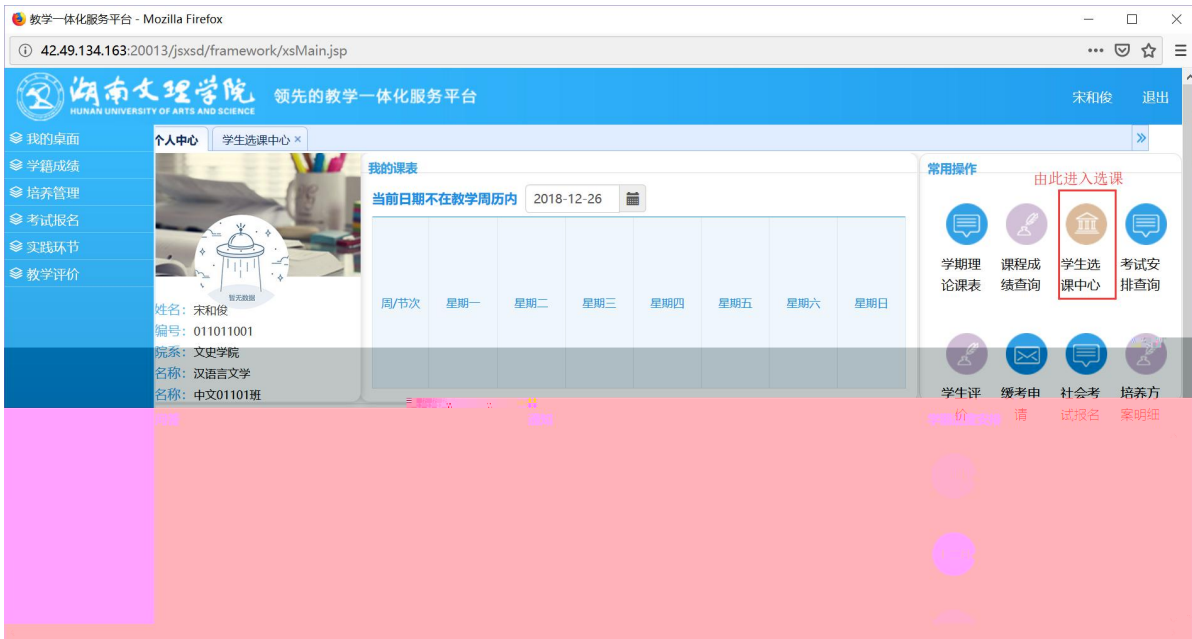

### 用户登录

请输入账号

请输入密码

忘记密码

登录

温馨提示: 推荐使用IE9以上浏览器以及360极速模式。

Copyright © 2017 湖南蓝盾科技发展有限公司 (R4.4)

选课学分情况 公选课选课